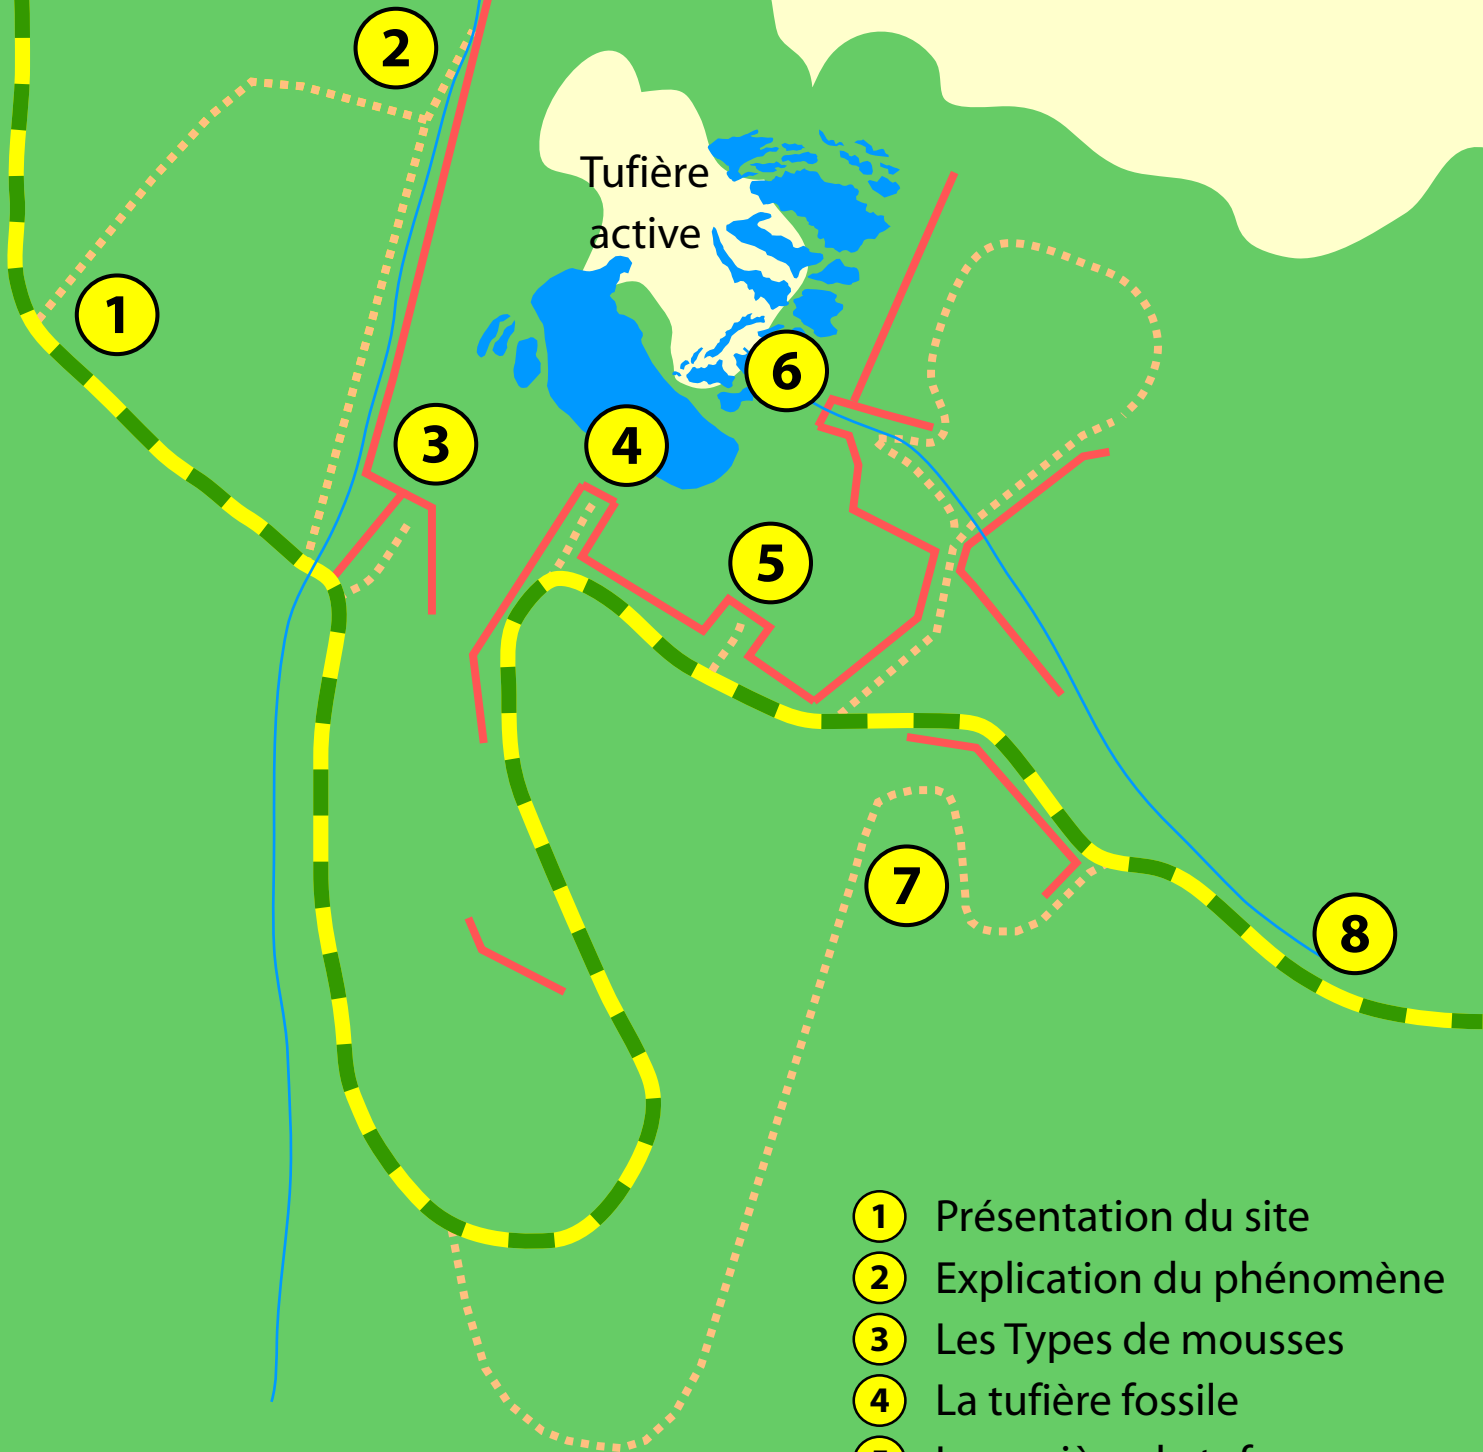

Découverte audio guidée de la tufière de Rolampont

Vers Parking

Cliquez sur les N° du plan pour écouter les commentaires

Tufière active

-  Rivières
-  Sentier de découverte
-  Circuit de randonnée de la Tufière de Rolampont (11 km)

- 1** Présentation du site
- 2** Explication du phénomène
- 3** Les Types de mousses
- 4** La tufière fossile
- 5** La carrière de tuf
- 6** Edification de la tufière
- 7** Le front de taille
- 8** La source de la tufière